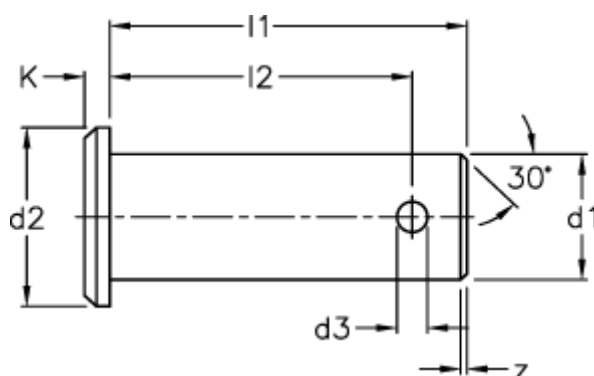

Varenummer: 1405616F
Beskrivelse: KLEE Split Bolt BNL 16x45x38,2
Olieret, DIN 1434

Mål

d_1 h11	= 16
d_2	= 20
d_3 h14	= 4.0
K	= 3.5
l_1 js 15	= 45
l_2 +0,5	= 38.2
Vægt (g)	= 72
z	= 1.5